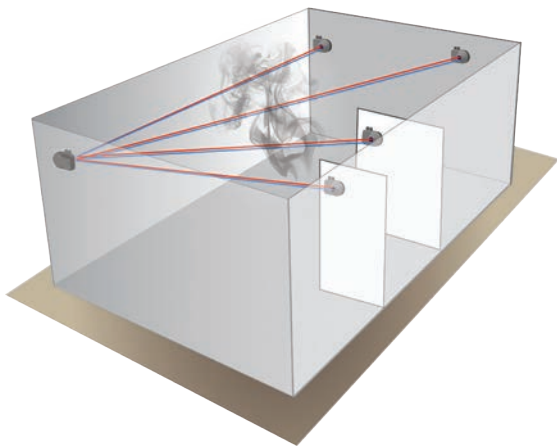

OSID-DE

双鉴式成像线型光束感烟探测器

对于大型、开放式空间（机场、火车站、体育场、购物大卖场）来说，由于环境的限制，对可靠的火灾探测提出了挑战

传统烟雾探测方式的局限性

- 易受到建筑物结构移位的影响，造成对准偏移，不能对烟雾进行有效探测和报警
- 由于灰尘和飞虫，雾气等干扰物的存在，容易引起干扰性报警
- 传统对射式探测器在安装调试时需要精确对准，往往需要花费很多时间进行安装，调试后续的日常维护
- 在不规则的空间应用具有局限性

创新技术：双鉴式成像线型光束感烟探测

Xtralis的双鉴式成像线型光束感烟探测器（OSID-DE）是专门为大型开放式空间创造设计的一项新技术。使用它可以实现早期探测和响应，从而挽救生命、防止业务的中断。

OSID-DE使用了一项高精算法来绘制、对比那些为大型空间而配置的探测器的红外（IR）与紫外（UV）光信号的强度，无论体积大小和形状是否规则，OSID-DE都可以为目标空间提供全方位的保护。

OSID-DE还可以降低安装及维护的成本。它的发射器电池的寿命长达五年以上。

强大的特性

- 最大探测范围达100米，亦满足其他国家200米最大保护距离的要求
- 火灾、故障、电源LED状态指示
- 强大的防误报能力
- 防灰尘、防固态颗粒干扰
- 易于布置，宽泛的校准角度与探测角度
- 不受建筑物变形和振动影响
- 简易DIP开关配置
- 基于LED的双波长烟雾探测
- 维护简单
- 传统的报警界面简化了与火灾报警系统的集成
- 报警阈值可配置
- 可提供含电池和使用外接电源的发射器

OSID-DE优势

- 红外紫外双鉴式技术有效区分真正烟雾和干扰源，避免干扰引起的报警
- CMOS成像技术扩大对准范围，不受建筑物震动和移位的影响
- 一个接收端对多个发射端，发射端可不带电缆，且无须精确对准，方便安装调试及日常维护
- 3D立体覆盖满足任何不规则空间应用需求

独特的探测技术

Xtralis的OSID-DE创新的结合了红外紫外双光源和烟雾成像两种技术为大型开放式空间提供可靠的烟雾探测。