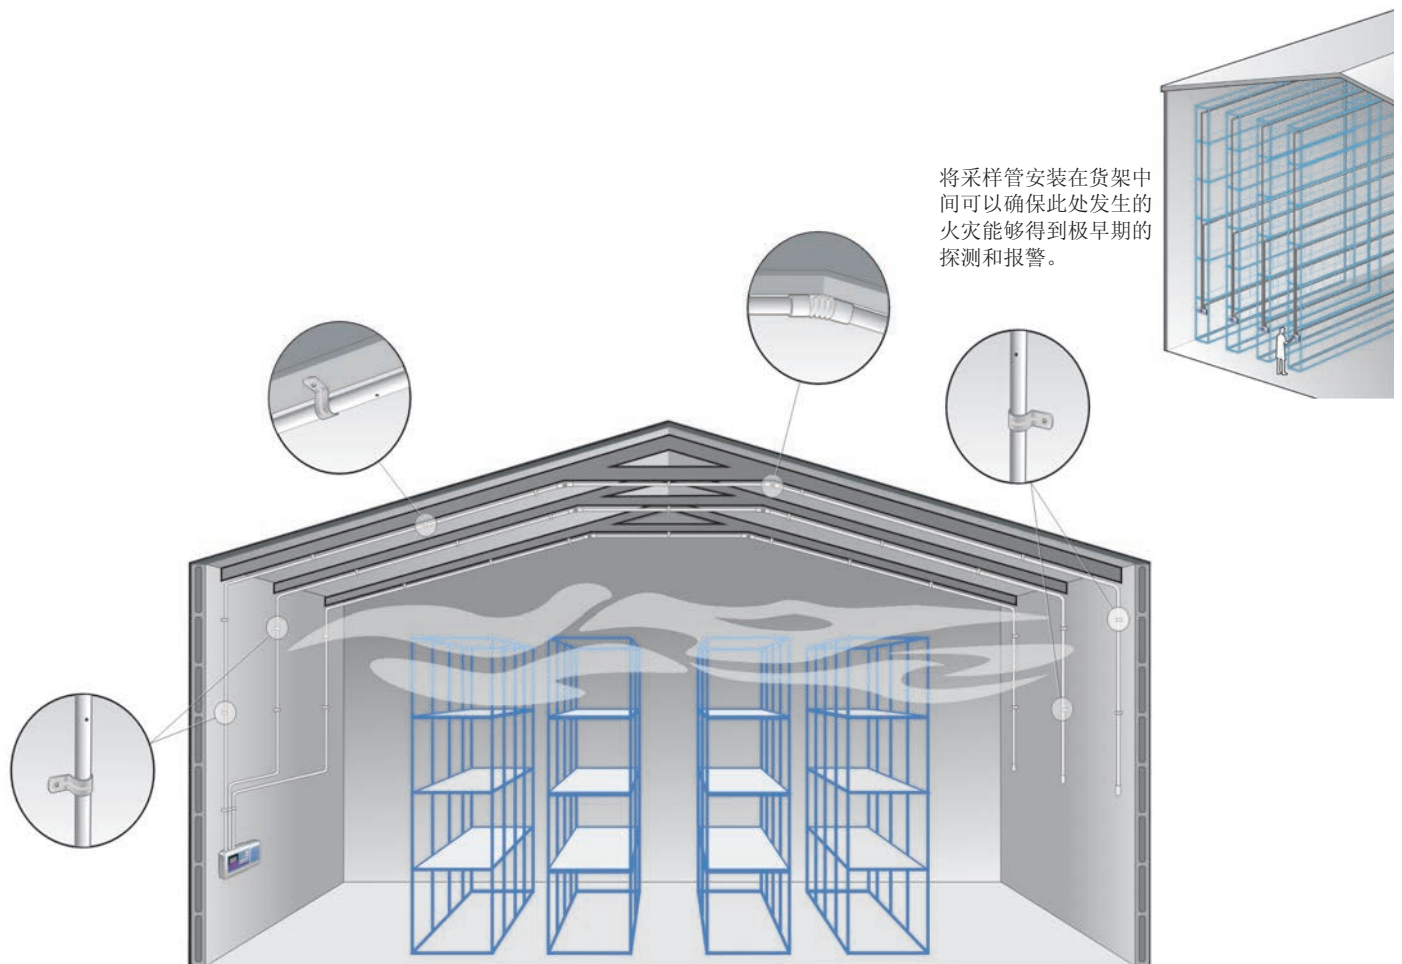

图2 - VESDA采样管网

图1 - 火灾发展趋势

这个示意图给出了火灾随时间发展的进程。VESDA探测器可以发现仓库中尚处于初级阶段的火灾隐患，从而防止货物和设施被损坏，避免造成损失，具有很高的可靠性。用户可以对探测器进行设置，使之在火灾的极早期阶段发出多级报警。

仓库为什么需要使用与众不同的烟雾探测方式？

大型物流仓储设施通常天花板很高，这对消防系统的设计是个巨大的挑战。所以可以采用性能化设计的方法，确保满足所有的防火要求。VESDA系统主要的优越性包括：

- 灵敏度极高-仓库中有大量的空气，烟雾很容易被稀释，因而难以探测。
- 可靠性极高-维护量极少，配件更换费用较低。
- 极早期探测-符合消防安全设计的各种目标。
- 系统设计性价比极高-在满足用户特殊需求的同时提供具有高价值工厂的解决方案。
- 灵活性极高-可以适应日后楼层布局的变化。

设计方法灵活，适用于所有仓库

对于那些天花板很高的仓库，可以将VESDA采样管安装在天花板上火货架中间。探测这些地方是否有烟雾存在。

可将探测器布置在易于接近的位置，用户就可以方便地对探测器进行设置和维护，无需中断仓库的日常工作。

在仓库中使用下拉式采样管，不仅可以利用采样管网上的采样孔和多级采样的方法克服烟雾分层的问题，还可以对仓库中某些特定位置进行采样探测。

天花板采样

货架内采样探测

对于高架库，可以将采样管布置在货架中间，从而克服烟雾分层问题。同时，将VESDA采样管安装在货架中间，还可用于启动预动作水喷淋系统。

XTRALIS的全球办事处和销售网络可迅速提供触手可及的服务

为什么要使用VESDA系统？

当你为仓储设施挑选吸气式烟雾探测系统时，你需要考虑下列事项：

需求	理由	VESDA可提供的优越性
最佳的灵敏度	对火灾做到极早期报警	VESDA可以在烟雾浓度仅为0.005% (obs/m) 时发出报警
极宽的灵敏度范围	这样就可以对报警级别进行设定，满足环境的特殊需求，避免误报的发生	VESDA探测器的灵敏度范围可以在0.005-20%obs/m间任意调节
冗余的点对点通讯网络	使探测器的安装位置位置非常灵活，同时探测器和显示模块的编程也非常灵活	VESDAnet通讯网络为用户的安装提供了极大的灵活性
没有误报	在尘土飞扬和存在其它容易导致误报的因素的环境下保持可靠的探测性能	VESDA探测器具备完善的过滤系统，可以去除容易引起误报的颗粒物
多个可编程报警阈值	这样，从第一级报警时进行“排查”到第四级报警时“启动水喷淋系统”用户可以根据火灾发展的不同阶段采取相应的响应措施	VESDA可提供4级可编程报警，使用户能够对不同程度的危险做出适当的响应
事件记录和报告	可以利用这一工具对故障、报警、用户操作及烟雾趋势进行研究，为司法程序提供证据	每台VESDA探测器都可以存储最多18000条事件记录
系列产品	用户可以根据被保护区域的面积选择适合的产品	VESDA可提供目前市场上最全面的产品系列
绝对校准烟雾值	可以针对缓慢发展的初级火灾进行可重复的可靠探测	VESDA是唯一可提供绝对校准烟雾值的吸气式烟雾探测器
获得认证的全球分销和技术支持网络	这样，用户就可以在需要时获得适当的技术支持	VESDA的所有代理商都经过厂商的认证