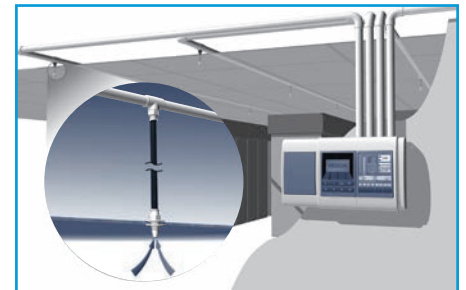

火灾会中断物流供应链，中断运营。即使火灾的规模较小，烟雾也会对环境造成污染，使库存的货物形同废物。

VESDA的优越性

VESDA是世界领先的吸气式烟雾探测系统，它能够在火灾的极早期阶段（参看图1）对烟雾进行可靠的探测，从而提供最佳的防火性能。

无论仓库的环境多么具有挑战性，VESDA先进的烟雾探测技术都能够克服那些传统探测系统无法逾越的困难。

VESDA空气采样式烟雾探测通过采样管网上许多采样孔不断采集空气样品，并将空气样品传送到中央探测器进行精确分析（参看图2），从而提供极早期报警。

图2 - VESDA采样管网

图1 - 火灾发展趋势

这个示意图给出了火灾随时间发展的进程。VESDA探测器可以发现仓库中尚处于初级阶段的火灾隐患，从而防止货物和设施被损坏，避免造成损失，具有很高的可靠性。用户可以对探测器进行设置，使之在火灾的极早期阶段发出多级报警。

仓库为什么需要使用与众不同的烟雾探测方式？

大型物流仓储设施通常天花板很高，这对消防系统的设计是个巨大的挑战。所以可以采用性能化设计的方法，确保满足所有的防火要求。VESDA系统主要的优越性包括：

- 灵敏度极高-仓库中有大量的空气，烟雾很容易被稀释，因而难以探测。
- 可靠性极高-维护量极少，配件更换费用较低。
- 极早期探测-符合消防安全设计的各种目标。
- 系统设计性价比极高-在满足用户特殊需求的同时提供具有高价值工厂的解决方案。
- 灵活性极高-可以适应日后楼层布局的变化。

设计方法灵活，适用于所有仓库

对于那些天花板很高的仓库，可以将VESDA采样管安装在天花板上火货架中间。探测这些地方是否有烟雾存在。

可将探测器布置在易于接近的位置，用户就可以方便地对探测器进行设置和维护，无需中断仓库的日常工作。

在仓库中使用下拉式采样管，不仅可以利用采样管网上的采样孔和多级采样的方法克服烟雾分层的问题，还可以对仓库中某些特定位置进行采样探测。

天花板采样

货架内采样探测

对于高架库，可以将采样管布置在货架中间，从而克服烟雾分层问题。同时，将VESDA采样管安装在货架中间，还可用于启动预动作水喷淋系统。

XTRALIS的全球办事处和销售网络可迅速提供触手可及的服务