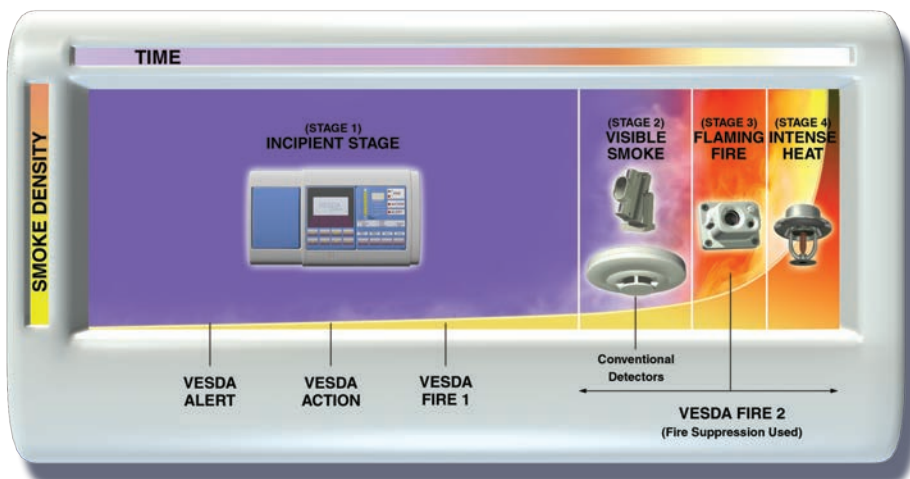

火灾会中断物流供应链，中断运营。即使火灾的规模较小，烟雾也会对环境造成污染，使库存的货物形同废物。

VESDA的优越性

VESDA是世界领先的吸气式烟雾探测系统，它能够在火灾的极早期阶段（参看图1）对烟雾进行可靠的探测，从而提供最佳的防火性能。

无论仓库的环境多么具有挑战性，VESDA先进的烟雾探测技术都能够克服那些传统探测系统无法逾越的困难。

VESDA空气采样式烟雾探测通过采样管网上许多采样孔不断采集空气样品，并将空气样品传送到中央探测器进行精确分析（参看图2），从而提供极早期报警。

图2 - VESDA采样管网

图1 - 火灾发展趋势

这个示意图给出了火灾随时间发展的进程。VESDA探测器可以发现仓库中尚处于初级阶段的火灾隐患，从而防止货物和设施被损坏，避免造成损失，具有很高的可靠性。用户可以对探测器进行设置，使之在火灾的极早期阶段发出多级报警。

仓库为什么需要使用与众不同的烟雾探测方式？

大型物流仓储设施通常天花板很高，这对消防系统的设计是个巨大的挑战。所以可以采用性能化设计的方法，确保满足所有的防火要求。VESDA系统主要的优越性包括：

- 灵敏度极高-仓库中有大量的空气，烟雾很容易被稀释，因而难以探测。
- 可靠性极高-维护量极少，配件更换费用较低。
- 极早期探测-符合消防安全设计的各种目标。
- 系统设计性价比极高-在满足用户特殊需求的同时提供具有高价值工厂的解决方案。
- 灵活性极高-可以适应日后楼层布局的变化。

设计方法灵活，适用于所有仓库

对于那些天花板很高的仓库，可以将VESDA采样管安装在天花板上火货架中间。探测这些地方是否有烟雾存在。

可将探测器布置在易于接近的位置，用户就可以方便地对探测器进行设置和维护，无需中断仓库的日常工作。

在仓库中使用下拉式采样管，不仅可以利用采样管网上的采样孔和多级采样的方法克服烟雾分层的问题，还可以对仓库中某些特定位置进行采样探测。

天花板采样

货架内采样探测

对于高架库，可以将采样管布置在货架中间，从而克服烟雾分层问题。同时，将VESDA采样管安装在货架中间，还可用于启动预动作水喷淋系统。

XTRALIS的全球办事处和销售网络可迅速提供触手可及的服务