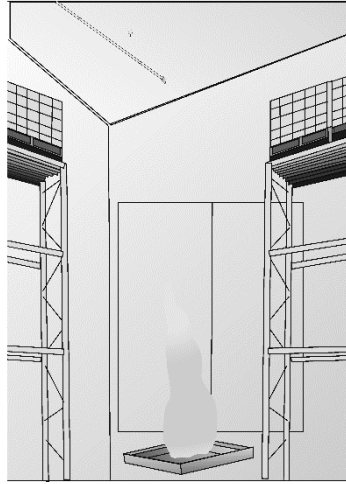

1999 年 6 月，该公司邀请多名消防专业人员进行了烟雾测试，旨在为位于东不伦瑞克市郊的大型冷藏店的新建消防系统确定有效的安全系统。其目的是评估使用 VESDA 探测器进行喷淋器和烟雾探测的性能，以支持消防工程设计概要。

冷冻机环境

测试的冷冻机长 30 米，宽 12 米（39.4 英尺），天花板高度 6 米。空气运动大约每小时四 (4) 次变化，此时空气完全再循环。室温在 -22°C 至 -28°C 的范围内。

共计使用三 (3) 个 VESDA 探测器进行了烟雾测试。VESDA 采样点的布局旨在确定烟雾的移动情况和 VESDA 探测器的响应。每个探测器使用一条 21 毫米 ID PVC 管，并分别插入冷冻机绝缘膜。下表显示了采样点的设置。

探测器编号	设置
1	天花板下方 25 毫米
2	天花板下方 300 毫米
3	回风格栅旁边

在探测器 1 和 2 的采样点旁边的天花板上安装了一个喷淋器。

¹来源：根据 1994 年至 1998 年期间 NFIRS 和 NFPA 调查的国家估算。

烟雾探测

测试当天，工厂业主的代表、消防工程咨询公司 CFA²（本地消防大队）、建筑测量员和 Xtralis 公司人员都在场。烟雾测试涉及将苯乙烯泡沫放置在装满乙醇的托盘上（在房间中间的地板上）。允许大部分乙醇燃烧掉，然后将冷藏环境中常见的主要包装材料（如纸板）添加到托盘中。

烟雾测试前，清洁安装环境。所有三个探测器上记录的平均背景水平约为 0.005%obs/m。

在上午 11:55 至下午 13:30 进行了烟雾测试。前 20 分钟的烟雾水平测量如下图所示。