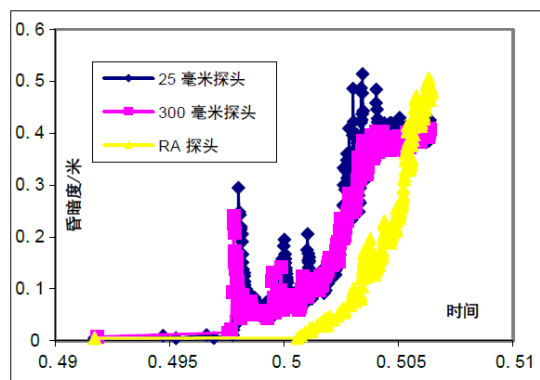

共计使用三 (3) 个 VESDA 探测器进行了烟雾测试。VESDA 采样点的布局旨在确定烟雾的移动情况和 VESDA 探测器的响应。每个探测器使用一条 21 毫米 ID PVC 管，并分别插入冷冻机绝缘膜。下表显示了采样点的设置。

探测器编号	设置
1	天花板下方 25 毫米
2	天花板下方 300 毫米
3	回风格栅旁边

在探测器 1 和 2 的采样点旁边的天花板上安装了一个喷淋器。

¹来源：根据 1994 年至 1998 年期间 NFIRS 和 NFPA 调查的国家估算。

烟雾探测

测试当天，工厂业主的代表、消防工程咨询公司 CFA²（本地消防大队）、建筑测量员和 Xtralis 公司人员都在场。烟雾测试涉及将苯乙烯泡沫放置在装满乙醇的托盘上（在房间中间的地板上）。允许大部分乙醇燃烧掉，然后将冷藏环境中常见的主要包装材料（如纸板）添加到托盘中。

烟雾测试前，清洁安装环境。所有三个探测器上记录的平均背景水平约为 0.005%obs/m。

在上午 11:55 至下午 13:30 进行了烟雾测试。前 20 分钟的烟雾水平测量如下图所示。

该图表表明，较低的采样点 300 毫米探头（粉红色曲线）对增加的烟雾水平响应更快（大约 6 秒）。然而，与 300 毫米探头相比，更高采样点 25 毫米探头（蓝色曲线）更接近天花板，可提供更好的整体探测。回风采样点（黄色曲线）最初落后，但最终收集的烟雾多于天花板上的采样点。

请注意，烟雾源位于外壳中间，回风格栅（风机盘管单元）位于距离侧围约 6 米处。VESDA 探测器 2 在一分钟内达到了 0.24%obs/m 的烟雾水平。因此，如果使用 10 个采样点覆盖 360 平方米区域，则烟雾探测器的灵敏度需要设置为 0.24%obs/m。