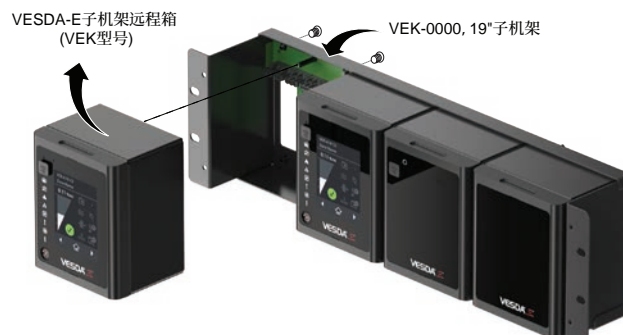

VESDA-E远程附件是新一代辅助设备，旨在补充VESDA-E吸气式感烟火灾探测器的功能，并通过VESDAnet提供有关全新和现有VESDA系统的主要报告和远程监控。这些远程模块通常用于大型及访问受限的区域，从而实现更加便捷轻松的远程监控。

远程模块

远程模块包含以下配置：

- 3.5"显示屏，带或不带继电器
- 7或12个继电器，无显示屏
- VESDAnet、以太网和USB接口

在保留7或12个继电器选项的同时，远程显示模块搭载与用于VESDA-E探测器类似的3.5"显示屏。用户可在通用用户界面导航时轻松获取丰富信息。

远程显示模块的一个关键特征是智能自适应能力，使其能够自动模拟连接的VESDA探测器的显示信息，从而无需再为不同探测器备配不同的显示模块。这可大幅降低订购流程的复杂性，并增加安装与调试的灵活性。

由于引入以太网和USB接口，连接性也得以增强。通过USB接口可直接与个人计算机临时连接，通过以太网连可以支持永久监控。

图1：VE远程箱
(VER型号)

19"子机架

远程模块经设计可现场组装到19"子机架上，该子机架最多可容纳4个远程模块。

高度灵活子机架配置通过模块化订购系统实现，便于在现场开箱即用，快速进行安装。

图2：VESDA-E子机架远程箱StaX以及VEK-0000，19"子机架

特性

- 将附件的外观和风格提升至与VESDA-E探测器相同的水准，使VESDA-E系列更趋完美
- 用户可通过3.5"触摸屏轻松访问丰富的状态信息和控制选项，从而获得更出色的用户体验
- 智能自适应功能使订购流程简化，它与新旧系统兼容，从而无需再对模块执行不必要的预筛选
- 诸多不同的连接选项使连接性得以增强，其中包括VESDAnet、继电器、以太网和USB。

认证/认可

- UL / ULC

规格

规格		型号参数				
供电电压	18至30 VDC (24 VDC 标称)					
功耗	VER-A10-0 和 VEK-A10-0	VER-A10-7 和 VEK-A10-7	VER-A10-12 和 VEK-A10-12	VER-A30 和 VEK-A30	VER-A40-7 和 VEK-A40-7	VER-A40-12 和 VEK-A40-12
最大功率 (带报警)	2,112 W	3,35 W	4,14 W	1,159 W	2,593 W	2,77 W
峰值电流 (带报警)	0,09 A	0,14 A	0,17 A	0,0483 A	0,106 A	0,12 A
工作条件	温度: • 环境: 0°C至39°C • 测试: -10°C至55°C* 湿度: • 5-95%RH, 非冷凝 相对湿度: - 低温: - >95% RH, 高温: -93±3%					
存放条件 (非运行)	• 湿度: 干燥 (<95%) • 温度: 0°至85°C • 切勿暴露在阳光或其他辐射源下					
继电器	• 触点额定值2A@30 VDC (电阻) • 可编程为锁存或不锁存报警或故障状态					
型号	VESDA-E远程箱	VESDA-E子机架远程箱		VESDA-E 19"子机架远程箱		
尺寸 (WHD)	111 mm x 131 mm x 105 mm	105 mm x 128 mm x 109,6 mm		482 mm x 132,5 mm x 121 mm		
重量	1,2 kg	0,76 kg		1,0 kg		
侵入防护等级	IP40	IP40		不适用		
安装	平面安装/壁挂式	19"子机架		标准19"服务器机架/Din导轨/19"外壳		
电缆接入	4号, 电缆接入端口盖, 用于侵入防护等级推荐的电缆密封套	即插即用, 安装在 19"子机架上		后部电缆插接		
电缆终端	螺钉式端子排 (0,2-1,5 mm², 24-16 AWG)					
接口	USB -B (类型2) 以太网 (RJ45)					