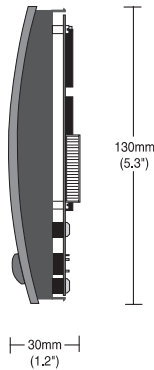

VESDA® Дисплейные модули

Дисплейный модуль (вид сбоку)