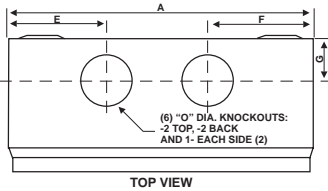

Выносная установочная коробка/бокс