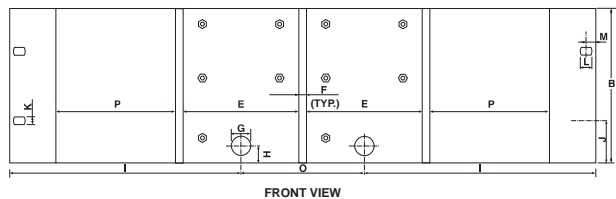

VESDA® Дисплейные модули

Дисплейный модуль (вид сбоку)

Дисплейный модуль (вид спереди)

Выносная установочная коробка/бокс

Dimensions	
	in mm
A	5.5 140
B	5.9 150
C	2.75 70
D	2.36 60
E	1.75 44.5
F	1.9 48
G	0.9 23
H	0.98 25
I	1.1 27.5
J	0.65 16.5
K	0.98 25
L	0.25 6.4
M	0.06 1.6
N	0.91 23
O	1.0 26

19" стойка

Dimensions	
	in mm
A	19 482
B	5 128
C	4.75 120
D	0.82 21
E	3.82 97.2
F	0.25 6.4
G	0.62 16
H	0.56 14
I	7.50 190
J	1.4 36
K	0.28 7
L	0.39 10
M	0.31 8
N	17.37 440
O	4 102
P	4 98.5

Информация для заказа

Дисплей, в корпусе для автономного монтажа, с платой терминирования:

Изделие	Номер по каталогу	Изделие	Номер по каталогу
VESDA VLP Без реле	VRT-200	VESDA VLF 7 реле	VRT-V00
VESDA VLP Без реле	VRT-600	VESDA VLF Без реле	VRT-W00
VESDA VLS 7 реле	VRT-400	VESDA VLI 7 реле	VRT-Q00
VESDA VLS 12 реле	VRT-800	VESDA VLI Без реле	VRT-T00
VESDA VLS Без реле	VRT-700	Утопленный монтаж (на заказ)	VSP-012
VESDA VLC 7 реле	VRT-J00	Установлено в 19" стойке	обращаться в Xtralis
VESDA VLC Без реле	VRT-K00		

www.xtralis.com

Документ:10801_12

Part: 20078

Спецификация

Напряжение питания: от 18В до 30В, пост. Ток
Потребляемая мощность (при +24В):

	Только модуль		Модуль установлен в выносном боксе (без реле)	
	В сост. Покоя	При тревоге	В сост. Покоя	При тревоге
Мощность	1.6 Вт	2.2 Вт	2.4 Вт	3.0 Вт
Ток	60 mA	80 mA	90 mA	110 mA

Габариты (ШВГ): смонтированный в корпусе для автономной работы: 140мм x 150мм x 85мм

Диапазон рабочих температур: от 0°C до 39°C

Относительная влажность: 10 - 99% без конденсации

Индикаторы тревоги:

светодиоды (LED) высокой интенсивности с углом обзора 70°

Кнопки управления:

(Режим/Тест, Отключение звука/ Сканирование, Сброс, Выключение) Могут блокироваться во время инспекции (исключая Отключение звука) Кнопка при нажатии издает короткий звук когда включена и продолжительный когда отключена.