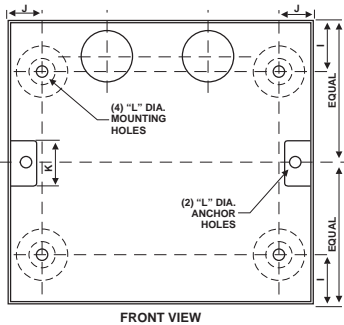

Выносная установочная коробка/бокс