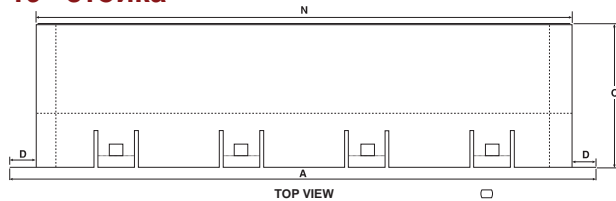

VESDA® Дисплейные модули

Дисплейный модуль (вид сбоку)

Дисплейный модуль (вид спереди)

Выносная установочная коробка/бокс

Dimensions	
	in mm
A	5.5 140
B	5.9 150
C	2.75 70
D	2.36 60
E	1.75 44.5
F	1.9 48
G	0.9 23
H	0.98 25
I	1.1 27.5
J	0.65 16.5
K	0.98 25
L	0.25 6.4
M	0.06 1.6
N	0.91 23
O	1.0 26

19" стойка

Dimensions	
	in mm
A	19 482
B	5 128
C	4.75 120
D	0.82 21
E	3.82 97.2
F	0.25 6.4
G	0.62 16
H	0.56 14
I	7.50 190
J	1.4 36
K	0.28 7
L	0.39 10
M	0.31 8
N	17.37 440
O	4 102
P	4 98.5

Информация для заказа

Дисплей, в корпусе для автономного монтажа, с платой терминирования:

Изделие	Номер по каталогу	Изделие	Номер по каталогу
VESDA VLP Без реле	VRT-200	VESDA VLF 7 реле	VRT-V00
VESDA VLP Без реле	VRT-600	VESDA VLF Без реле	VRT-W00
VESDA VLS 7 реле	VRT-400	VESDA VLI 7 реле	VRT-Q00
VESDA VLS 12 реле	VRT-800	VESDA VLI Без реле	VRT-T00
VESDA VLS Без реле	VRT-700	Утопленный монтаж (на заказ)	VSP-012
VESDA VLC 7 реле	VRT-J00	Установлено в 19" стойке	обращаться в Xtralis
VESDA VLC Без реле	VRT-K00		

www.xtralis.com

Документ:10801_12

Part: 20078

Спецификация

Напряжение питания: от 18В до 30В, пост. Ток
Потребляемая мощность (при +24В):

	Только модуль		Модуль установлен в выносном боксе (без реле)	
	В сост. Покоя	При тревоге	В сост. Покоя	При тревоге
Мощность	1.6 Вт	2.2 Вт	2.4 Вт	3.0 Вт
Ток	60 mA	80 mA	90 mA	110 mA

Габариты (ШВГ): смонтированный в корпусе для автономной работы: 140мм x 150мм x 85мм

Диапазон рабочих температур: от 0°C до 39°C

Относительная влажность: 10 - 99% без конденсации

Индикаторы тревоги:

светодиоды (LED) высокой интенсивности с углом обзора 70°

Кнопки управления:

(Режим/Тест, Отключение звука/ Сканирование, Сброс, Выключение) Могут блокироваться во время инспекции (исключая Отключение звука) Кнопка при нажатии издает короткий звук когда включена и продолжительный когда отключена.