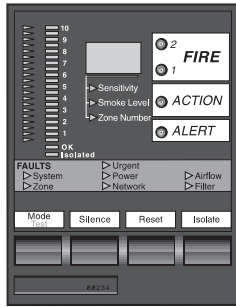

Дисплейный модуль (вид спереди)