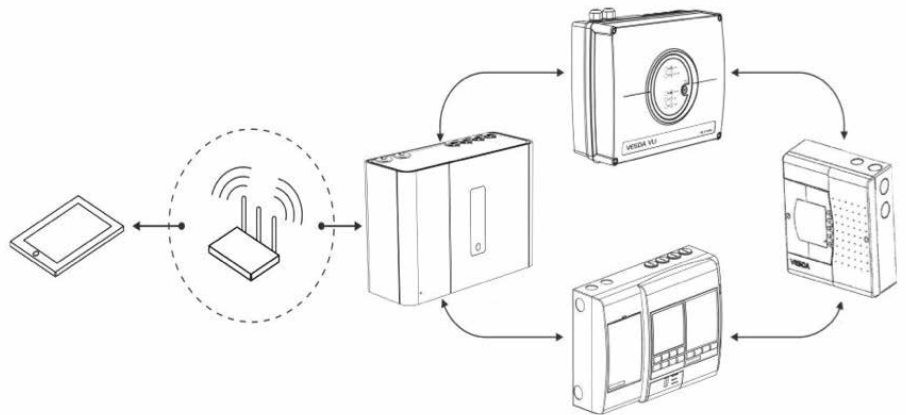

La conectividad entre VESDA-E e iVESDA puede establecerse dentro de la instalación protegida usando una red Wi-Fi estándar, o remotamente a través de Internet. El siguiente diagrama muestra una topología típica en el que iVESDA, en un dispositivo portátil, se comunica con todo el sistema VESDAnet a través de un router inalámbrico y un detector VESDA-E actúa como puerta de enlace a una red de equipos VESDAnet, lo que permite la compatibilidad con versiones anteriores.

Con iVESDA, la interacción y la respuesta del sistema de detección VESDA alcanza un nuevo nivel de facilidad y portabilidad. Los responsables de la seguridad del edificio disponen ahora de un medio cómodo para supervisar todo el sistema VESDA obteniendo información de estado, alarma, fallo y configuración mediante un dispositivo portátil sin necesidad de un PC o una interfaz dedicada, independientemente de dónde se encuentren. El personal de intervención inmediata puede recibir información de evolución de la alarma para responder de forma directa e inmediata a amenazas inminentes, y supervisar la propagación de cualquier amenaza gracias a la red VESDA. Los técnicos de mantenimiento pueden obtener información de mantenimiento y diagnóstico del sistema sobre el terreno antes de y durante una visita al emplazamiento sin necesidad de una conexión local con cables, lo que simplifica y agiliza las visitas.