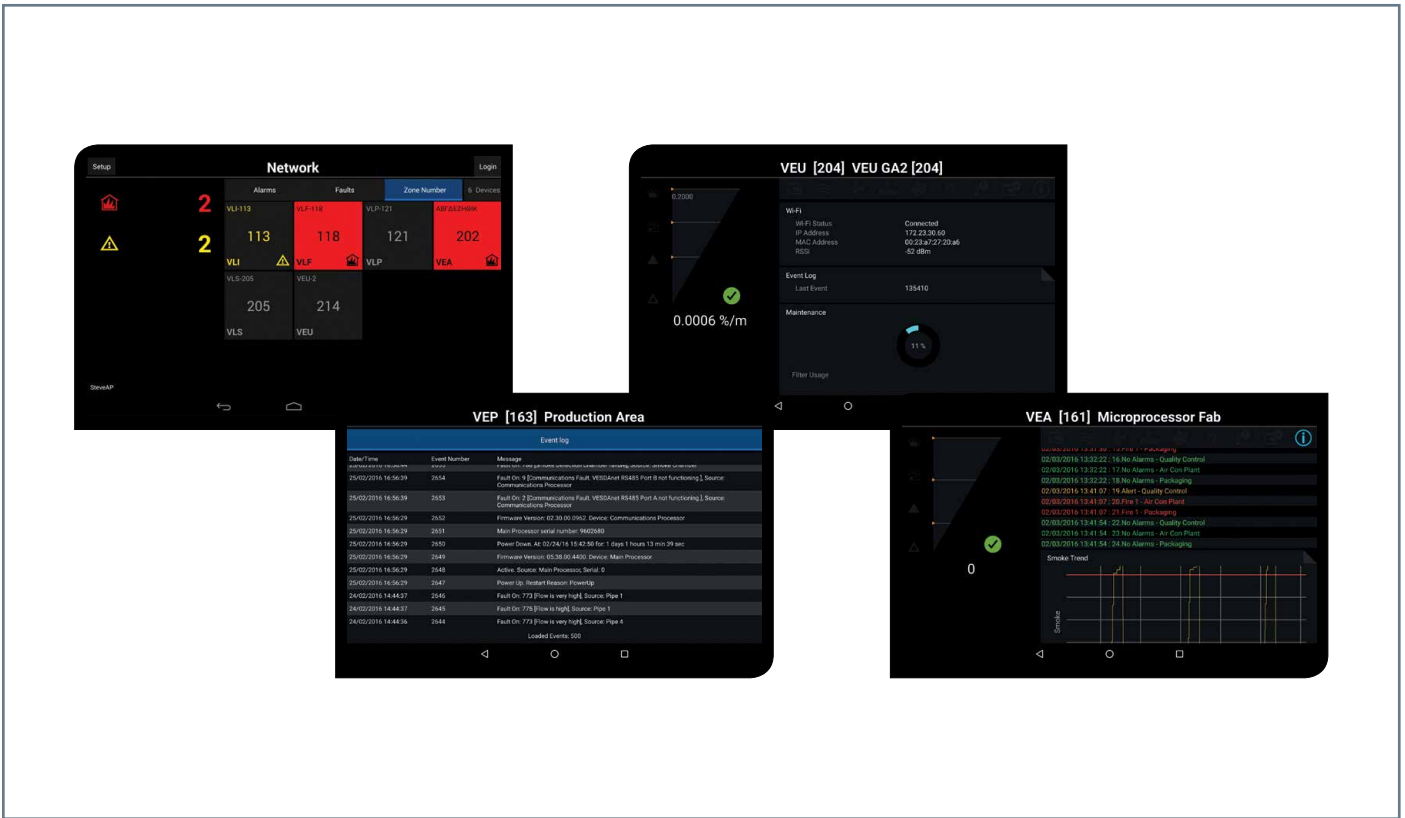

iVESDA: PRODUCTO BREVE

iVESDA UNA APLICACIÓN PARA MONITORIZAR
DETECTORES DE HUMO POR ASPIRACIÓN
VESDA Y VESDA-E EN ANDROID E IOS

DESCRIPCIÓN DEL PRODUCTO

iVESDA es una aplicación descargable que puede instalarse en dispositivos portátiles Android e iOS para realizar la supervisión y el mantenimiento de los sistemas VESDA-E con una facilidad sin precedentes. iVESDA es también compatible con los detectores VESDA existentes incluidos en el mismo sistema VESDAnet en el que haya al menos un detector VESDA-E.

iVESDA proporciona información detallada sobre alarmas, fallos y otros estados, como tendencias de humo, flujo de aire, vida del filtro y visualización de parámetros importantes de configuración, tales como tuberías en uso y umbrales de alarma de humo. También ofrece la posibilidad de ver el registro de eventos del detector para ayudar a la configuración del sistema, diagnóstico de fallos y mantenimiento.

Con iVESDA, la interacción y la respuesta del sistema de detección VESDA alcanza un nuevo nivel de facilidad y portabilidad. Los responsables de la seguridad del edificio disponen ahora de un medio cómodo para supervisar todo el sistema VESDA obteniendo información de estado, alarma, fallo y configuración mediante un dispositivo portátil sin necesidad de un PC o una interfaz dedicada, independientemente de dónde se encuentren. El personal de intervención inmediata puede recibir información de evolución de la alarma para responder de forma directa e inmediata a amenazas inminentes, y supervisar la propagación de cualquier amenaza gracias a la red VESDA. Los técnicos de mantenimiento pueden obtener información de mantenimiento y diagnóstico del sistema sobre el terreno antes de y durante una visita al emplazamiento sin necesidad de una conexión local con cables, lo que simplifica y agiliza las visitas.